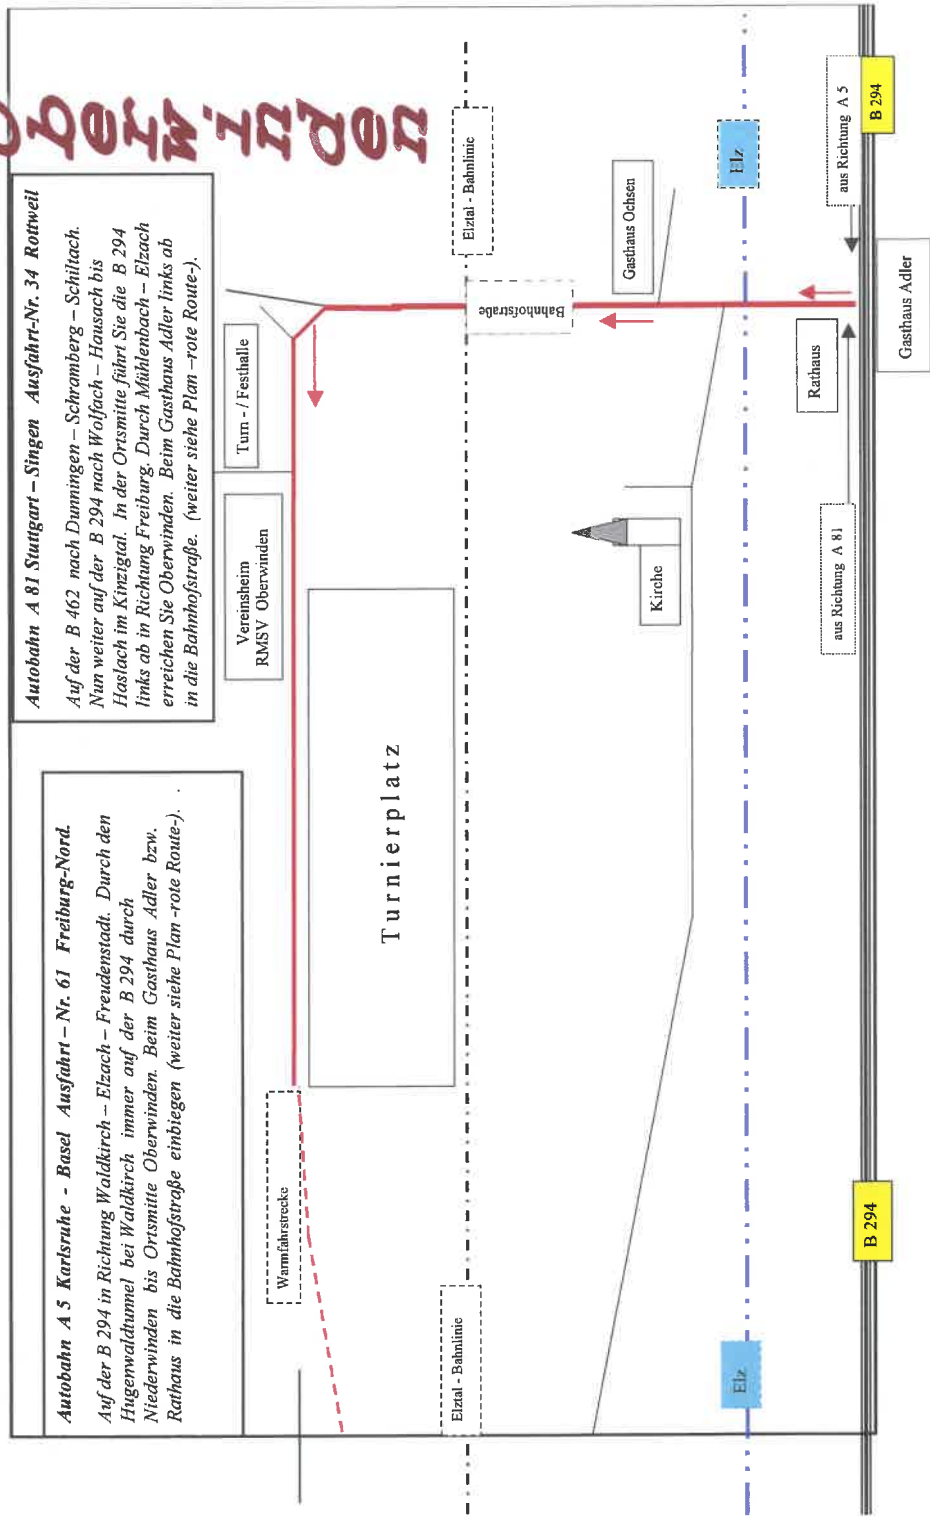

Mögliche Anfahrtswege nach Winden im Elztal

Autobahn A 5 Karlsruhe - Basel **Ausfahrt – Nr. 61 Freiburg-Nord.**
Auf der B 294 in Richtung Waldkirch – Elzach – Freudenstadt. Durch den Hugenwaldtunnel bei Waldkirch immer auf der B 294 durch Niederwinden bis Ortsmitte Oberwinden. Beim Gasthaus Adler bzw. Rathaus in die Bahnhofstraße einbiegen (weiter siehe Plan-rote Route-).

Autobahn A 81 Stuttgart – Singen **Ausfahrt-Nr. 34 Rothweil**
Auf der B 462 nach Dunningen – Schramberg – Schiltach. Nun weiter auf der B 294 nach Wolfach – Hausach bis Haslach im Kinzigtal. In der Ortsmitte führt Sie die B 294 links ab in Richtung Freiburg. Durch Mühlentbach – Elzach erreichen Sie Oberwinden. Beim Gasthaus Adler links ab in die Bahnhofstraße. (weiter siehe Plan –rote Route-).

VEREIN. WINDEN